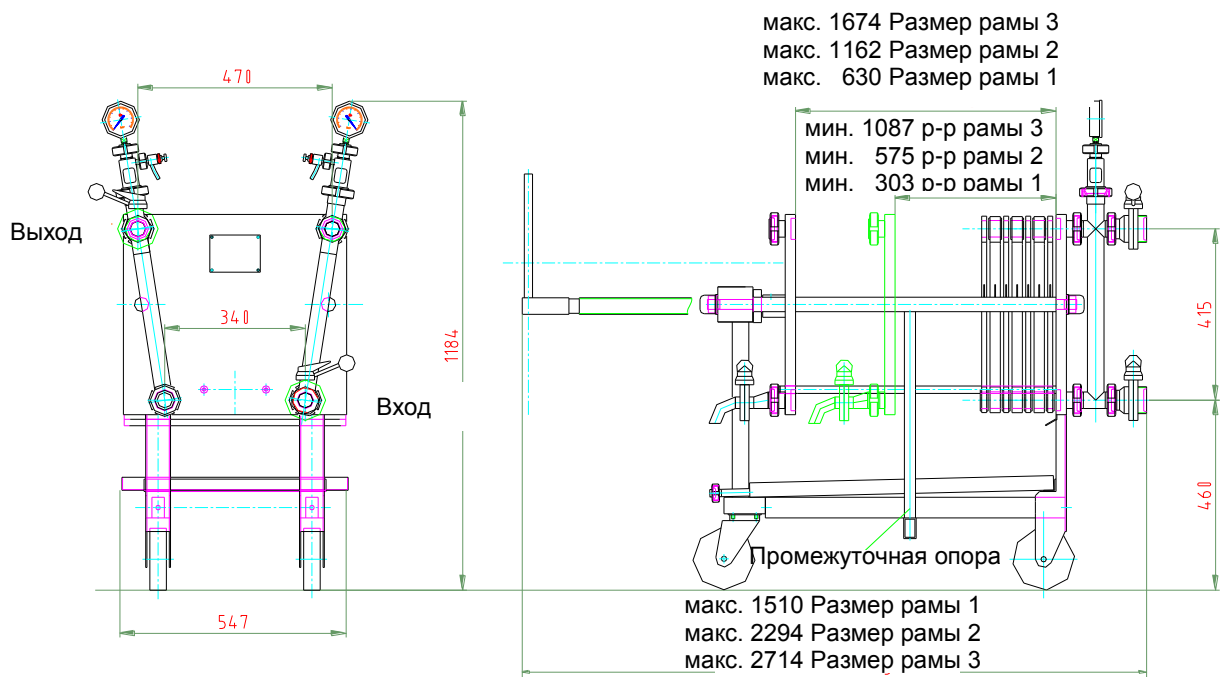

Промежуточная опора только в размере рамы 3